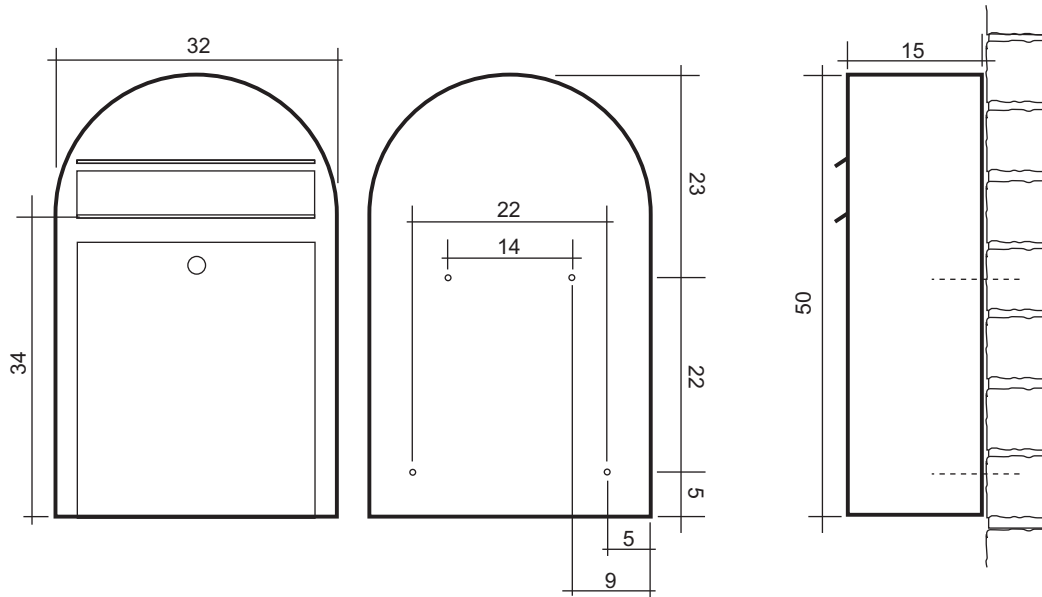

BOBI CLASSIC S, cm

1.	2.	3.	4.	5.	6.	7.	8.	9.	10.
32	min. 66	min. 100	min. 134	min. 168	min. 202	min. 236	min. 270	min. 304	min. 338