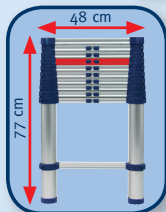

TeleSmart 1 x 11

De TeleSmart 1 x 11 is een zeer gebruiksvriendelijke professionele telescopische ladder die toepasbaar is voor uiteenlopende werkzaamheden. Deze telescopische ladder kan zeer eenvoudig worden bediend met één hand en heeft een variabel in te stellen werkhooft tot 4.20 m. Door zijn zeer korte ingeschoven lengte is de TeleSmart compact op te bergen en te transporteren. De TeleSmart is te gebruiken voor het zwaardere kluswerk, maar ook voor professionele werkzaamheden.

- Optimaal gebruiksgemak, omdat de TeleSmart zeer eenvoudig met één hand is te bedienen
- De TeleSmart is op acht variabele werkhooftes te gebruiken tot 4.20 m
- Zeer compact op te bergen (ingeschoven slechts 48 x 77 cm) en te transporteren
- Prettig te dragen door ergonomische grip
- Robuuste voeten met antislip zorgen voor optimale grip op de ondergrond
- Comfortabel stavlak door een sportdiepte van 40 mm
- Is voorzien van de rode sport die de maximale veilige stahoogte aangeeft
- Voldoet aan de Warenwet en NEN 2484 voor professioneel gebruik (Arbo)
- De TeleSmart is te belasten tot 150 kg en wordt geleverd met 5 jaar fabrieksgarantie

NIEUW!

Compact!
8 x 48 x 77 cm

Zeer compact (ingeschoven 48 x 77 cm)

Zeer eenvoudig met één hand te bedienen

Robuuste voeten met antislip

Prettig te dragen door ergonomische grip

TELESMART - aluminium telescopische ladder

Omschrijving	Art.nr.	Aantal sporten	Opberg lengte (m)	Uitgeschoven lengte	Max. werkhooft	Gewicht (kg)
TeleSmart 1 x 11	500332	1 x 11	0.77	3.20	4.20	11.5