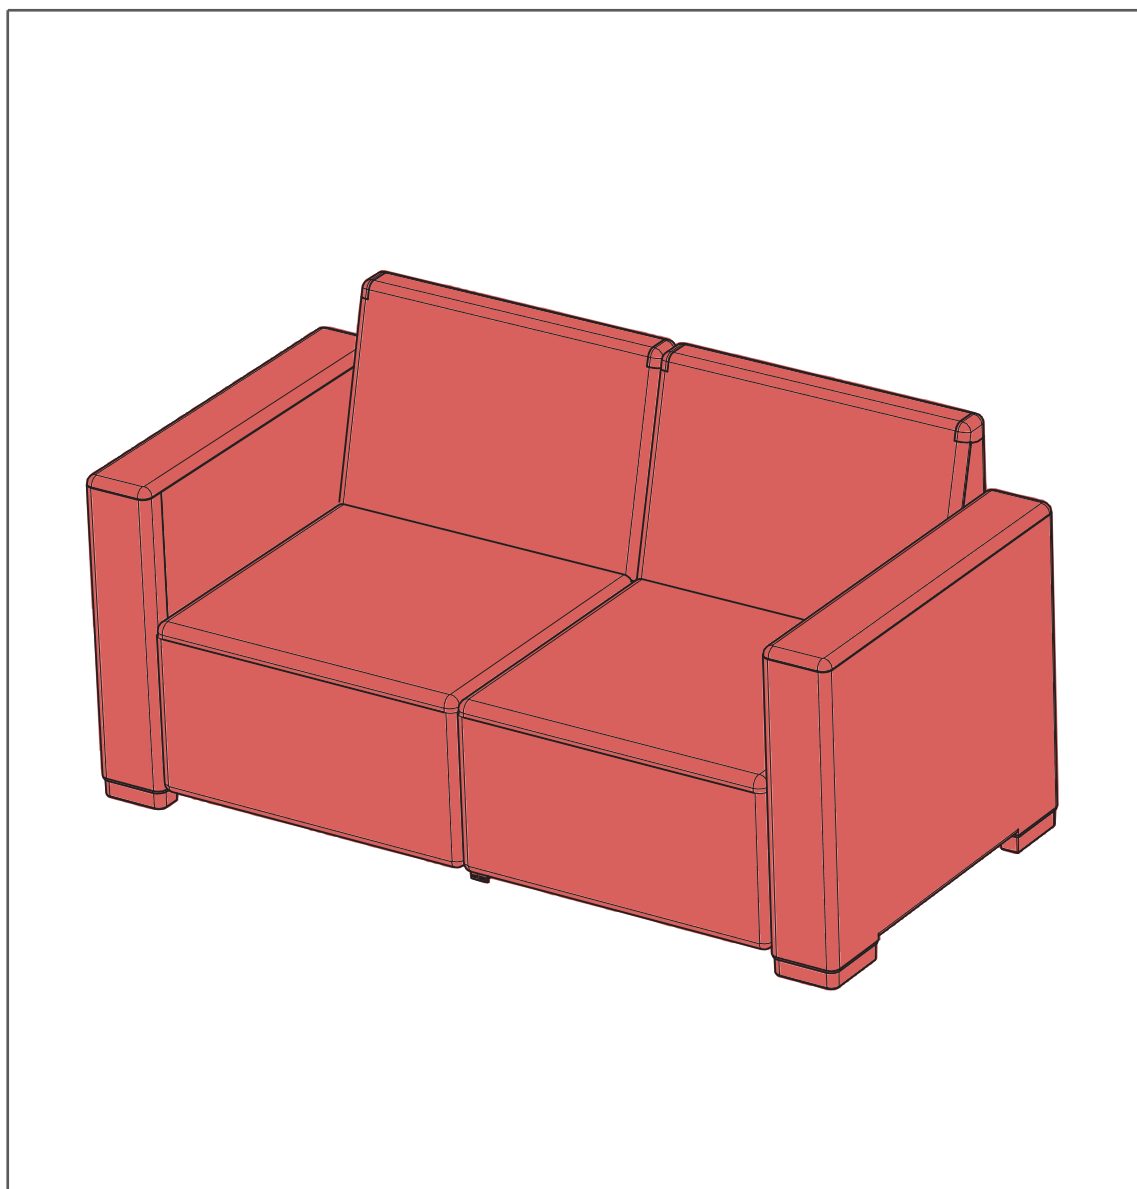

CALIFORNIA

SOFA

"CALIFORNIA Sofa" / 548243 / 442015

ALLIBERT 

P.O.Box 224 | 5120 AE Rijen | The Netherlands | www.allibert-outdoor.com

NEN 581

CB (2x)

LS (1x)

RS (1x)

S (2x)

F (2x)

B (2x)

LC (1x)

AC (2x)

BC (2x)

W (14x)

Y (14x)

Z (1x)

+ Extra

W (10x)

X (3x)

+ Extra

1

2